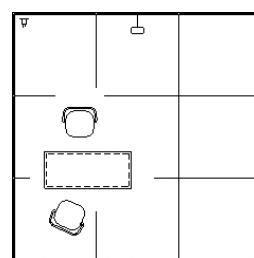

VALMISOSASTO / 9m²
3 x 3 m

kulma

välipaikka

'VALMISOSASTO 9m²' SISÄLTÄÄ:

SEINÄT: h.2500 mm, vaaleat seinäpanelit sekä profiilirunko

OTSALAUTA: h. 300 mm, vaalea

MATTO: sininen

VALAISIMET: spottivalaisin 1 kpl, n. 200 W

KALUSTEET: infotiski, baarituoli 2 kpl

SÄHKÖN PERUSLIITTYMÄ: 1 kW / 1 x 10 A

Osastoa voi täydentää kalusteilla ja somisteilla.

Vuokraehdot: Valmisosaston hinta sisältää rakenteiden vuokran, pystytyksen ja purkamisen. Seinäelementteihin voi kiinnittää mainosmateriaalia teippaamalla tai ripustuskoukuilla. Seiniä ei saa maalata, liimata tai ruuvata. Näytteilleasettaja korvaa kadonneet tai vahingoittuneet vuokrakalusteet /-rakenteet niiden täydestä arvosta.