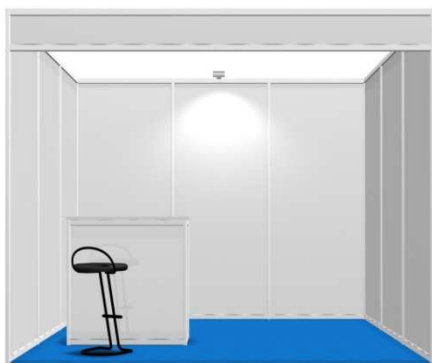

VALMISOSASTO / 9m²
3 x 3 m

kulma

välipaikka

'VALMISOSASTO 9m²' SISÄLTÄÄ:

SEINÄT: h.2500 mm, vaaleat seinäpanelit sekä profiilirunko

OTSALAUTA: h. 300 mm, vaalea

MATTO: sininen

VALAISIMET: spottivalaisin 1 kpl, n. 200 W

KALUSTEET: infotiski, baarituoli 2 kpl

SÄHKÖN PERUSLIITTYMÄ: 1 kW / 1 x 10 A

Osastoa voi täydentää kalusteilla ja somisteilla.

Vuokraehdot: Valmisosaston hinta sisältää rakenteiden vuokran, pystytyksen ja purkamisen. Seinäelementteihin voi kiinnittää mainosmateriaalia teippaamalla tai ripustuskoukuilla. Seiniä ei saa maalata, liimata tai ruuvata. Näytteilleasettaja korvaa kadonneet tai vahingoittuneet vuokrakalusteet /-rakenteet niiden täydestä arvosta.