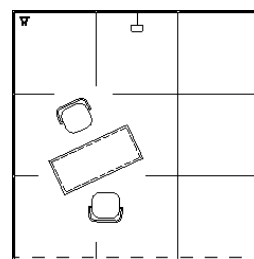

VALMISOSASTO / 9m²
3 x 3 m

kulma

välipaikka

'VALMISOSASTO 9m²' SISÄLTÄÄ:

SEINÄT: h.2500 mm, vaaleat seinäpanelit sekä profiilirunko

OTSALAUTA: h. 300 mm, vaalea

MATTO: sininen

VALAISIMET: spottivalaisin 1 kpl, n. 200 W

KALUSTEET: infotiski, baarituoli 2 kpl

SÄHKÖN PERUSLIITTYMÄ: 1 kW / 1 x 10 A

Osastoa voi täydentää kalusteilla ja somisteilla.

Vuokraehdot: Valmisosaston hinta sisältää rakenteiden vuokran, pystytyksen ja purkamisen. Seinäelementteihin voi kiinnittää mainosmateriaalia teippaamalla tai ripustuskoukuilla. Seiniä ei saa maalata, liimata tai ruuvata. Näytteilleasettaja korvaa kadonneet tai vahingoittuneet vuokrakalusteet /-rakenteet niiden täydestä arvosta.